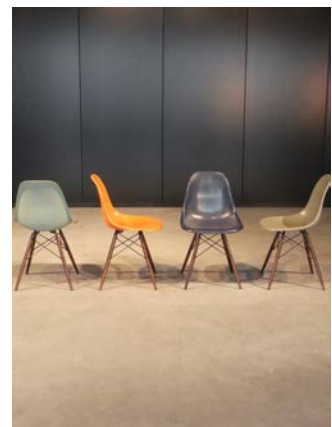

€ 3.990

**VITRA - FIBERCHAIR stoel**

b53 x h47 x d84

€ 700

€ 420

**MAXALTO - FEBO stoel**

b50.5 x h48/79 x d55

Aantal: 6