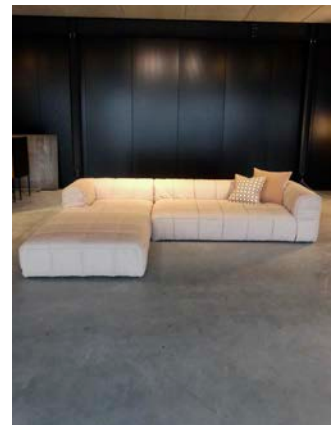

Direct available

FLEXFORM - LIFESTEEL sofa
B275 x D105
Aantal: 1
€ 15.828

€ 9.990

B & B ITALIA - RAY sofa
B331 x H63 x D160
Aantal: 1
€ 12.390

€ 8.890

ARFLEX - STRIPS sofa
B340 x D250
Aantal: 1
€ 11.370

€ 7.990

RODA - EDEN outdoor sofa
B285 x D290
Aantal: 1
€ 19.299

€ 12.990

MONTIS - AXEL sofa
b311 x h44/80 x d108/274
Aantal: 1
€ 10.998

€ 7.500

TAFEL

VAN ROSSUM - ROB TAFEL - eettafel
B260 x H74 x D100
Aantal: 1
€ 2.995